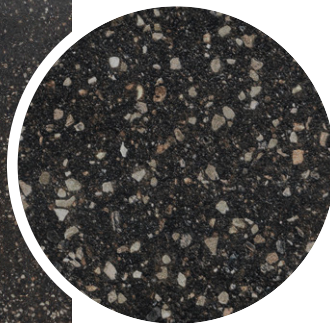

## LEVIGATO | POLISHED

GRES PORCELLANATO COLORATO IN MASSA RETTIFICATO  
RECTIFIED COLORED BODY GLAZED PORCELAIN

**ARIES WHITE**  
**MOSAICO/MOSAIC**  
(5x5 - 2"x2")  
**FOGLIO/SHEET**  
30x30 cm - 12"x12"

**ARIES WHITE**  
60x120 cm - 24"x48"

**CETUS RED**  
**MOSAICO/MOSAIC**  
(5x5 - 2"x2")  
**FOGLIO/SHEET**  
30x30 cm - 12"x12"

**CETUS RED**  
60x120 cm - 24"x48"

**ORION BLACK**  
**MOSAICO/MOSAIC**  
(5x5 - 2"x2")  
**FOGLIO/SHEET**  
30x30 cm - 12"x12"